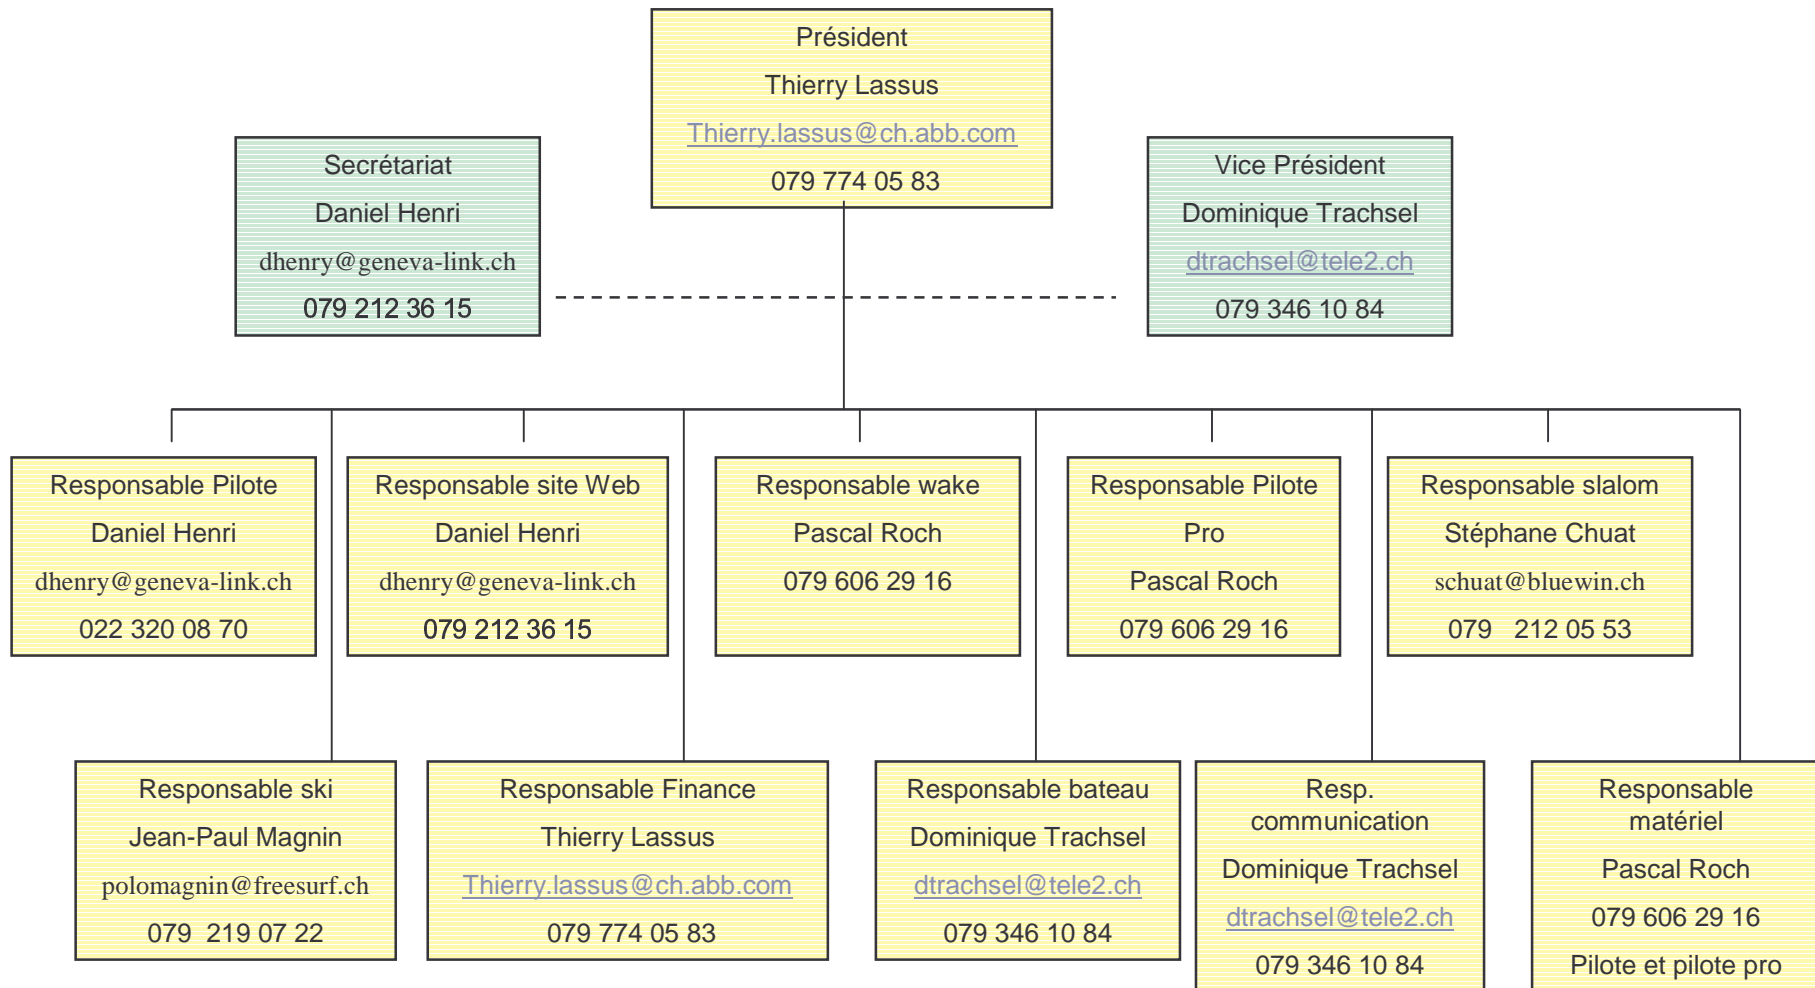

# Organisation du comité de La Perle du Lac

Contrôleurs des comptes  
Bernard Kurrer / David Magnin

Responsables chargement des cartes  
Pilote Pro (Julien) / Dominique Trachsel / Pascal Roch / Thierry Lassus