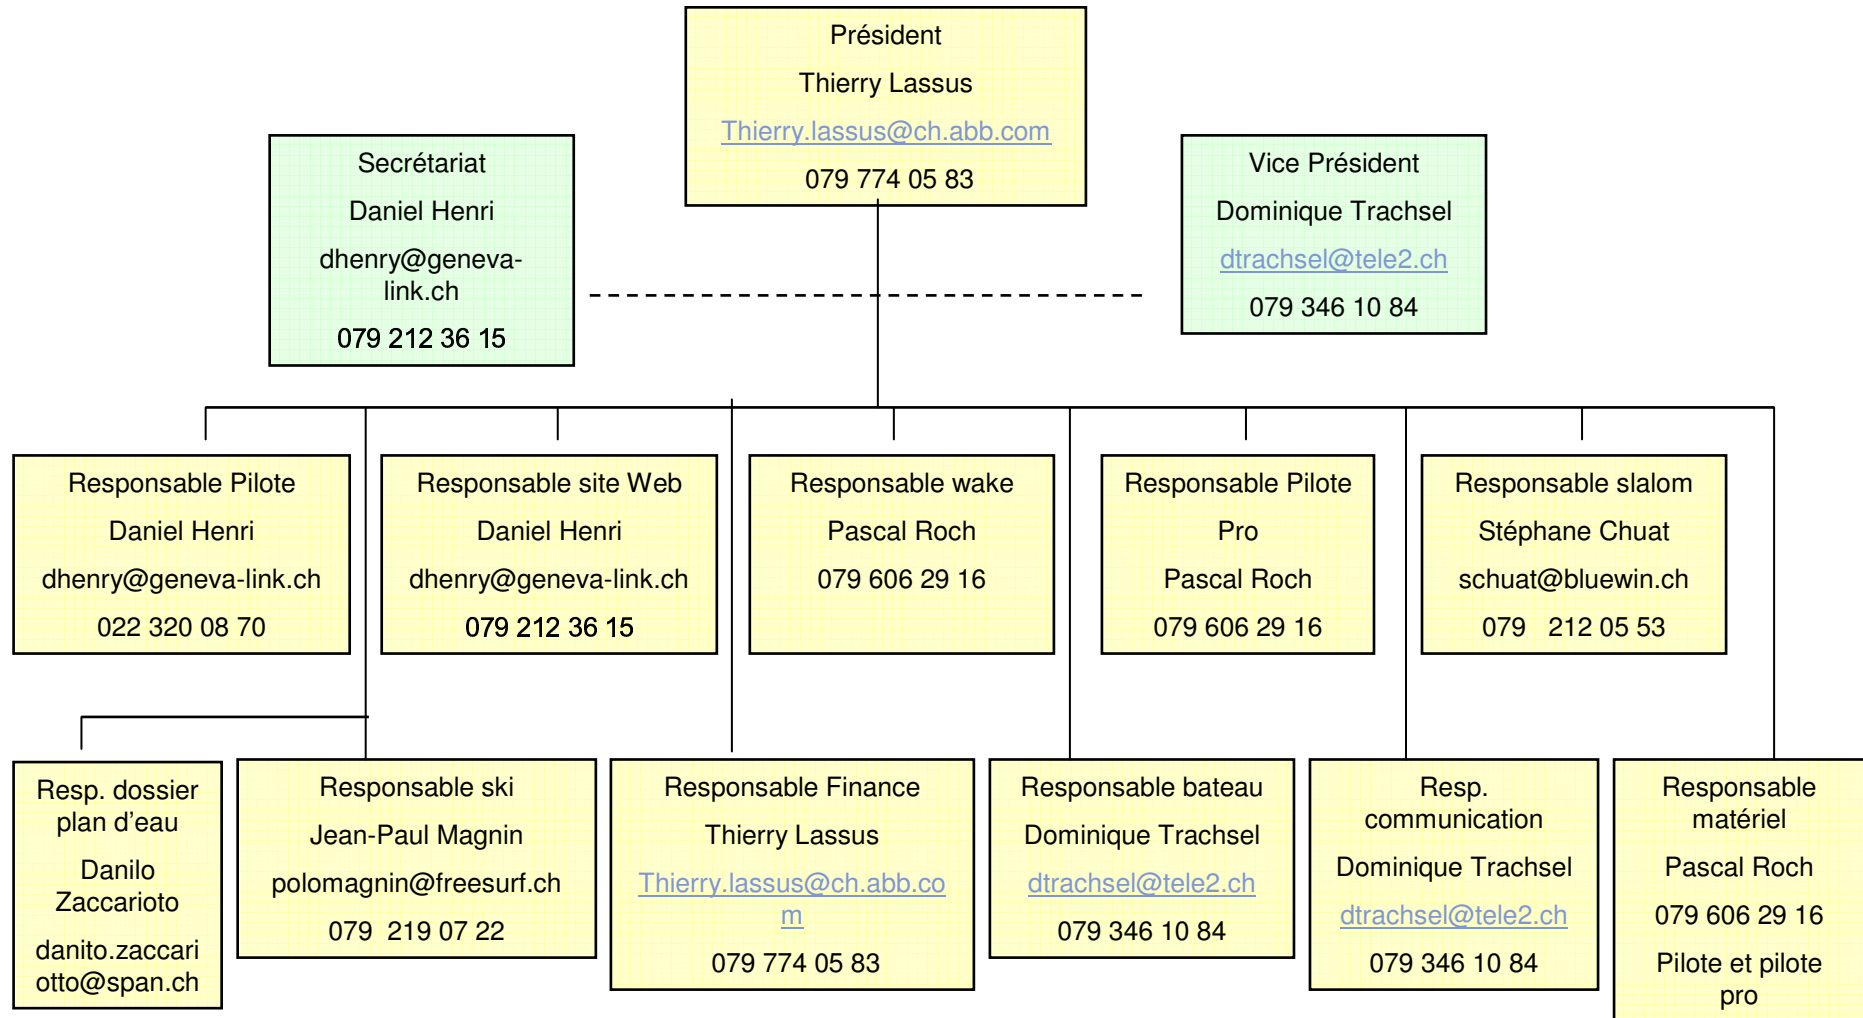

Organisation du comité de La Perle du Lac 2005

Contrôleurs des comptes
Bernard Kurrer / David Magnin

Responsables chargement des cartes
Pilote Pro / Dominique Trachsel / Pascal Roch / Thierry Lassus / Daniel henry